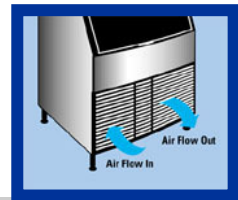

- Atraktivní vnější nerez design s doplňky v modré barvě
- Robustní provedení; anti-korozní úprava povrchu
- U všech modelů - chlazení vzduchem, max. napětí 230 V, odpad samospádem
- Nahoru zasouvateľná dvířka zásobníku - snadný přístup k vyrobenému ledu
- Patentovaná technologie čištění a sanitace
- Technologie Manitowoc – exkluzivně i pro stroje Classic
- Snadno dostupný filtr vzduchu – přístup zepředu, jednoduché čištění, opakovaně použitelný, možno mýt v myčce
- Inteligentní kontrolní systém
- Přímý čelní přístup k ovládacím prvům, není nutné manipulovat krycím panelem pro přístup k ovládání
- Vstup (sání) i výstup vzduchu zepředu, žádné postranní výstupy vzduchu – možnost podstolového umístění, příp. zabudování